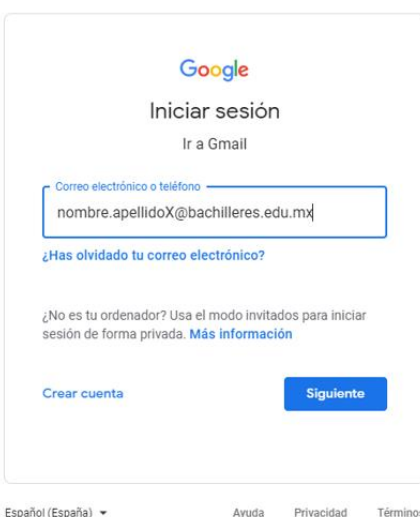

Con la misma cuenta y password de acceso al correo institucional, pueden también ingresar a Gmail y sus herramientas, incluyendo Classroom