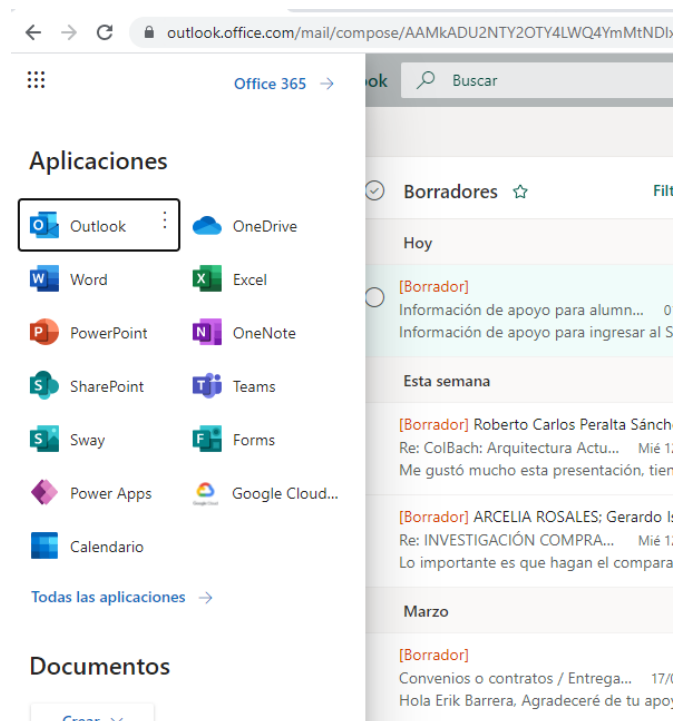

Ingresar su cuenta de correo completa: nombre.apellido@bachilleres.edu.mx y su contraseña; si es la primera vez, usar la contraseña temporal y seguir los pasos para poner una contraseña nueva.

Una vez dentro del correo, pueden ingresar a todas las herramientas colaborativas asociadas a Microsoft Office 365 incluyendo teams (también la pueden descargar por separado y acceder con el mismo correo institucional y contraseña).