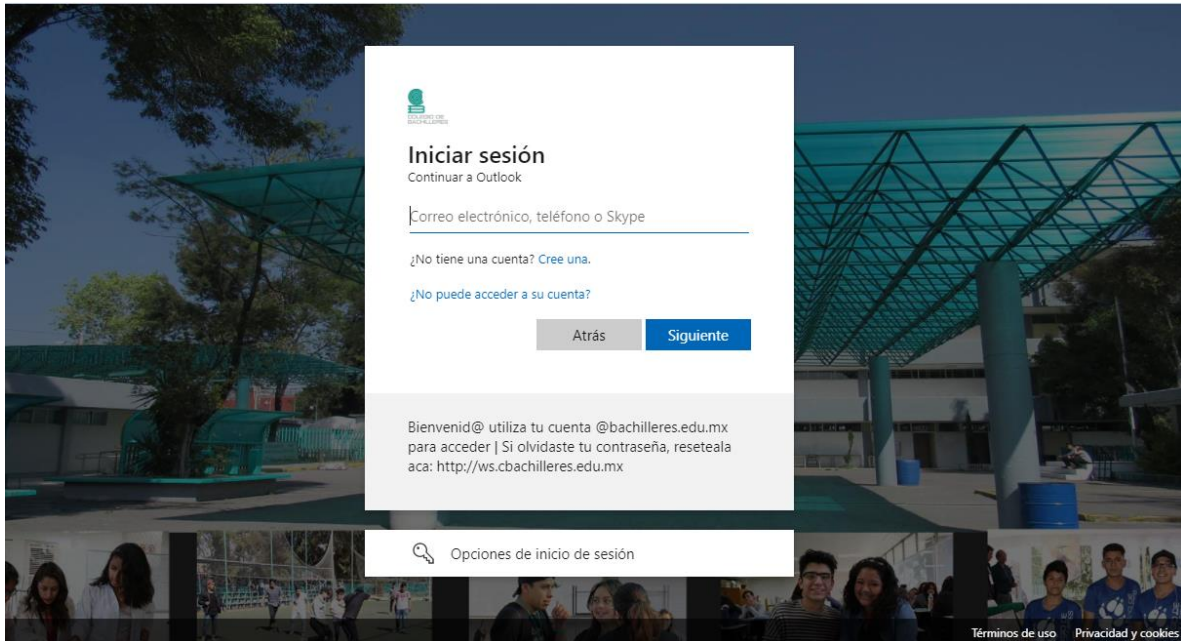

Correo electrónico institucional

Para ingresar a su correo electrónico institucional, escribir a través de cualquier navegador la dirección electrónica: <http://correo.bachilleres.edu.mx>